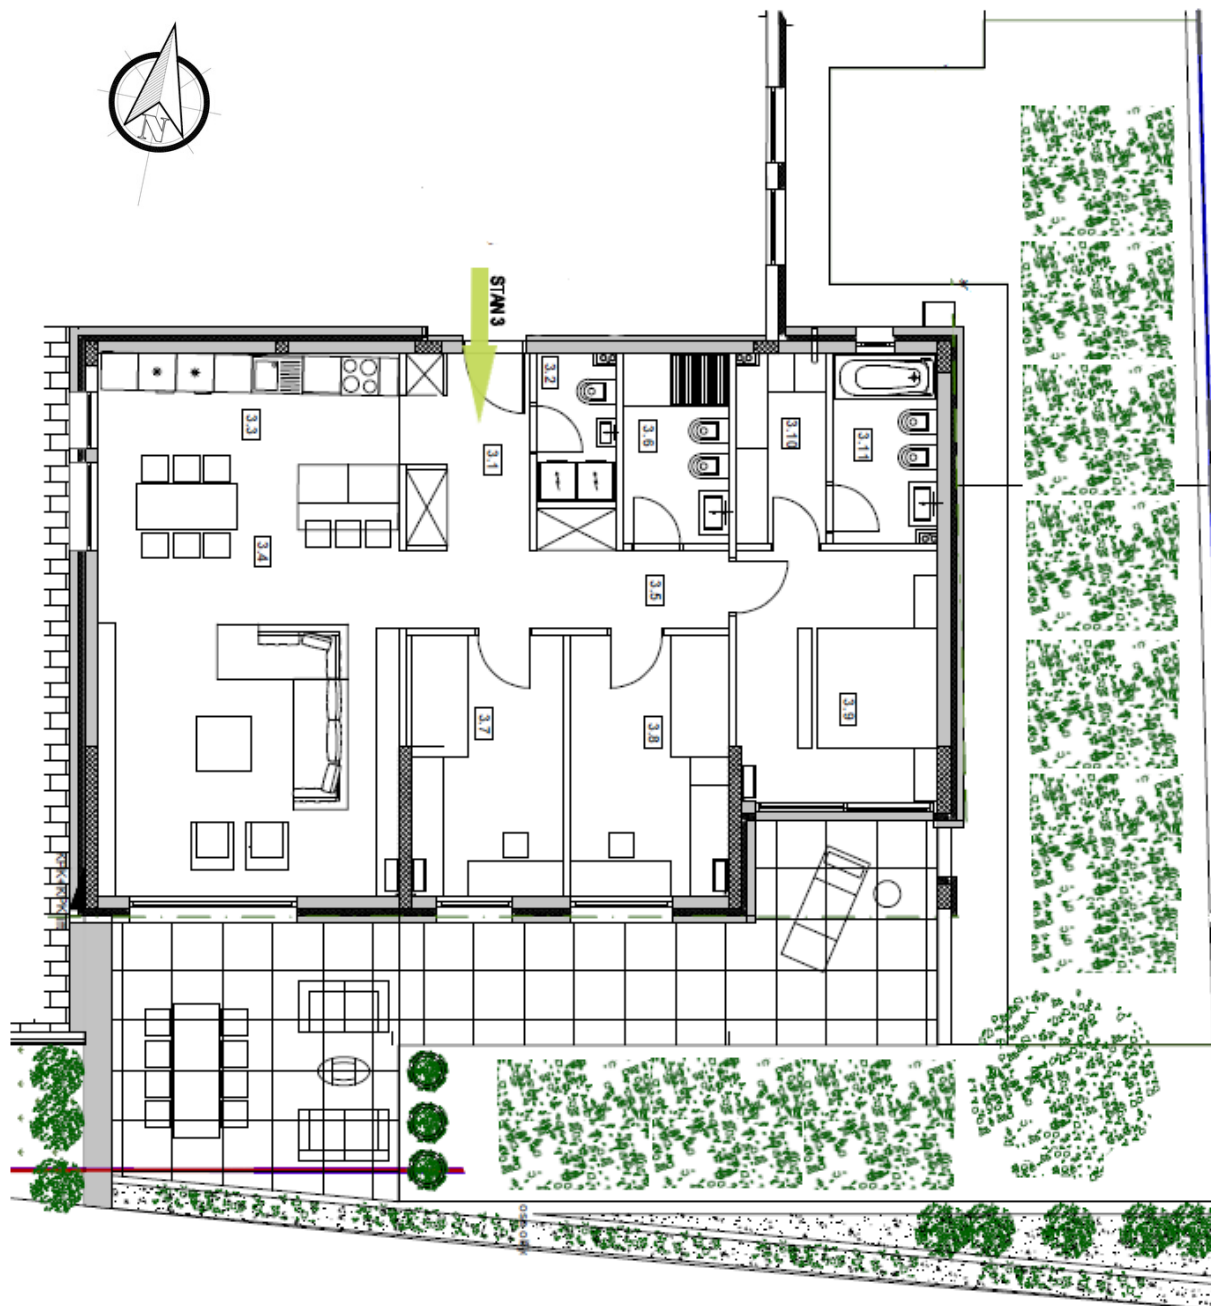

MILOJA ĐAKA RESIDENCE

STAN br.3

troiposoban – prizemlje – ulična orijentacija

Oz.	Prostorija	P/m2
3.1	Ulaz-hodnik	6
3.2	Toalet - <u>vešeraj</u>	3
3.3	Kuhinja - trpezarija	15
3.4	Boravak	26
3.5	Hodnik- <u>degažman</u>	7
3.6	Kupatilo	5
3.7	Soba	10
3.8	Soba	10
3.9	Soba	12
3.10	Garderoba	4
3.11	Kupatilo	5
	Površina stana	103
3.12	Terasa - dvorište	32+100
	Ukupna površina	132+100