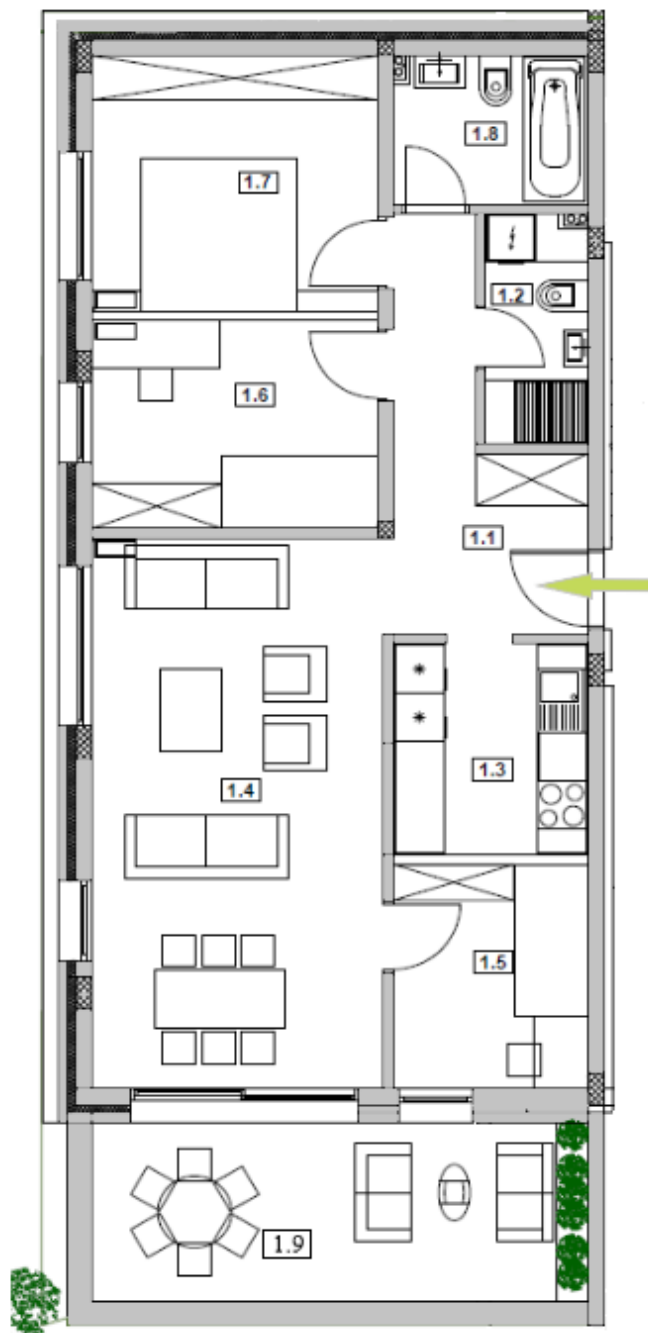

MILOJA ĐAKA
RESIDENCE

STAN br.1

troiposoban – visoko prizemlje – dvorišna orijentacija

Oz.	Prostorija	P/m2
1.1	Ulaz-hodnik	8
1.2	Toalet - vešeraj	4
1.3	Kuhinja	6
1.4	Boravak - trpezarija	25
1.5	Soba	7
1.6	Soba	9
1.7	Soba	11
1.8	Kupatilo	4
Površina stana		73
1.9	Terasa	14
Ukupna površina		88