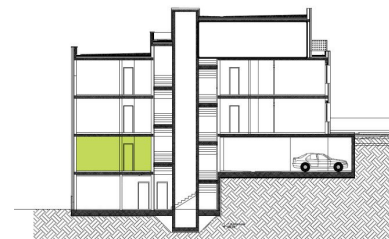

MILOJA ĐAKA
RESIDENCE

STAN br.1

troiposoban – visoko prizemlje – dvorišna orijentacija

Oz.	Prostorija	P/m2
1.1	Ulaz-hodnik	8
1.2	Toalet - vešeraj	4
1.3	Kuhinja	6
1.4	Boravak - trpezarija	25
1.5	Soba	7
1.6	Soba	9
1.7	Soba	11
1.8	Kupatilo	4
Površina stana		73
1.9	Terasa	14
Ukupna površina		88