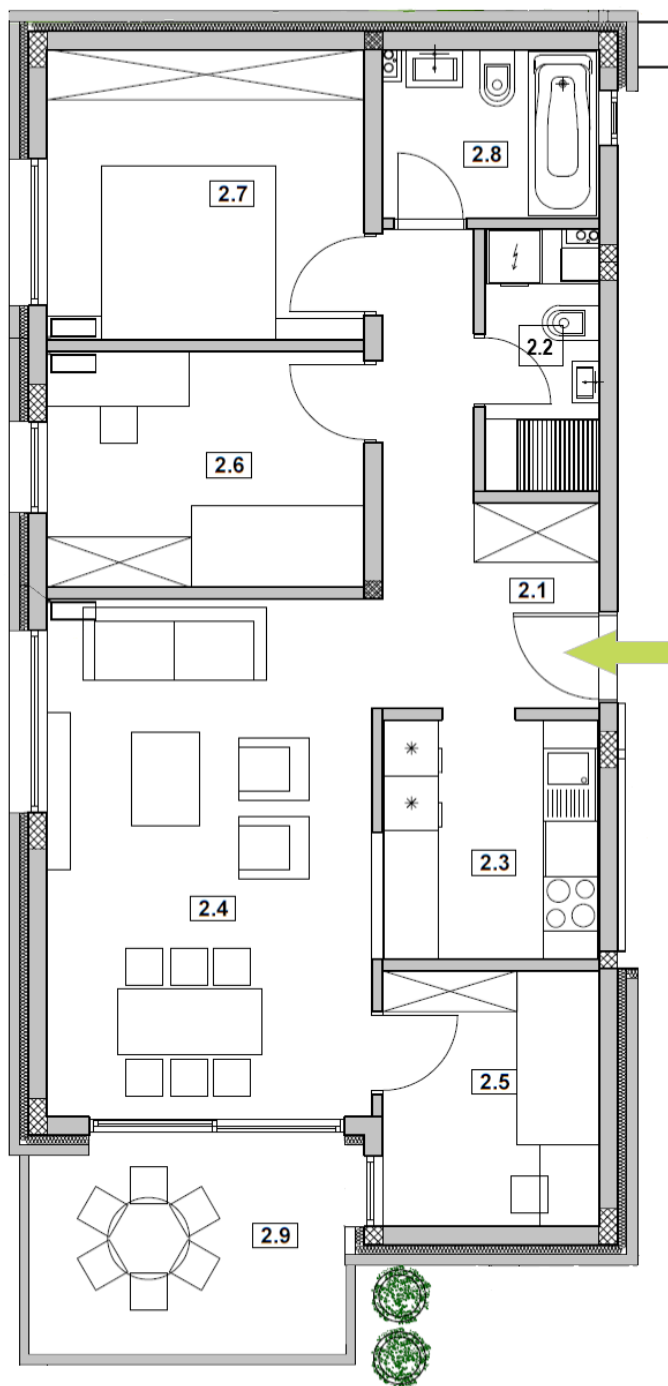

MILOJA ĐAKA
RESIDENCE

STAN br.2

troiposoban – 1 sprat – dvorišna orijentacija

Oz.	Prostorija	P/m2
2.1	Ulaz-hodnik	8
2.2	Toalet - vešeraj	4
2.3	Kuhinja	6
2.4	Boravak - trpezarija	20
2.5	Soba	7
2.6	Soba	9
2.7	Soba	11
2.8	Kupatilo	4
	Površina stana	70
2.9	Terasa	8
	Ukupna površina	78