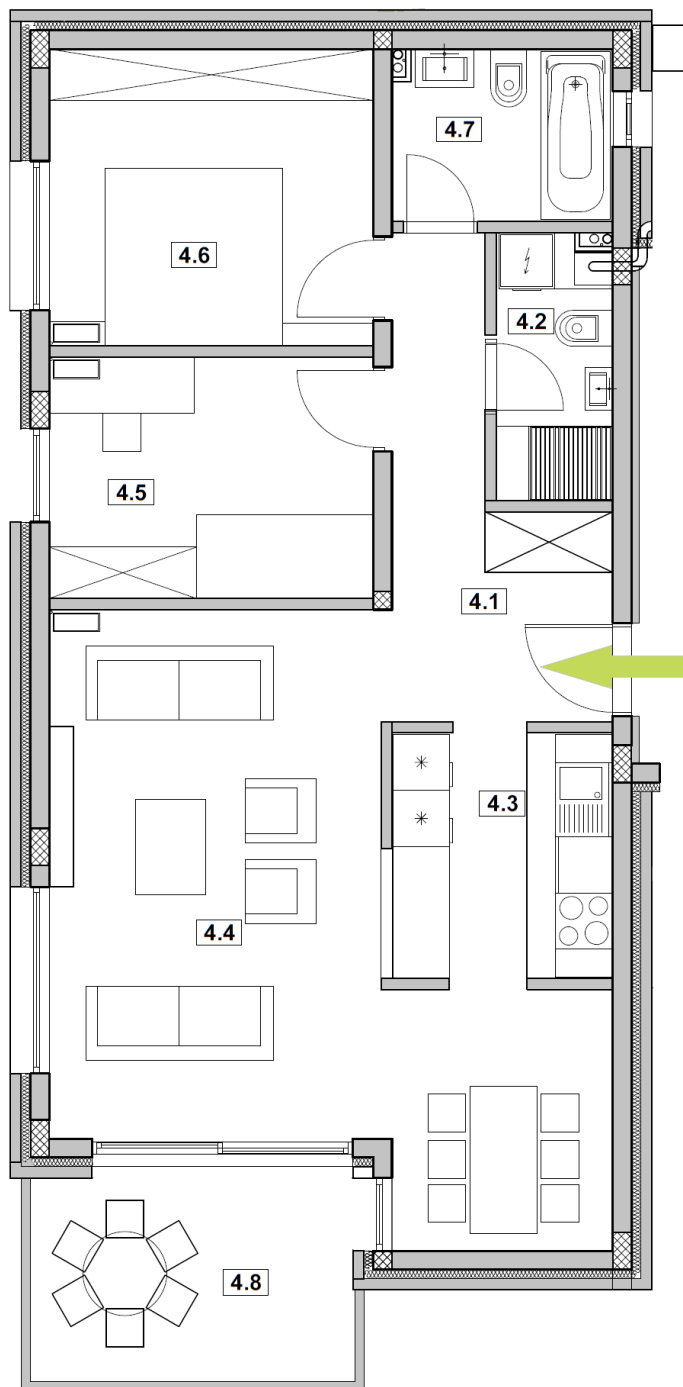

MILOJA ĐAKA
RESIDENCE

STAN br.4

trosoban – povučeni sprat – dvorišna orijentacija

Oz.	Prostorija	P/m2
4.1	Ulaz-hodnik	8
4.2	Toalet - vešeraj	4
4.3	Kuhinja	6
4.4	Boravak - trpezarija	27
4.5	Soba	9
4.6	Soba	11
4.7	Kupatilo	4
	Površina stana	69
4.8	Terasa	9
	Ukupna površina	78