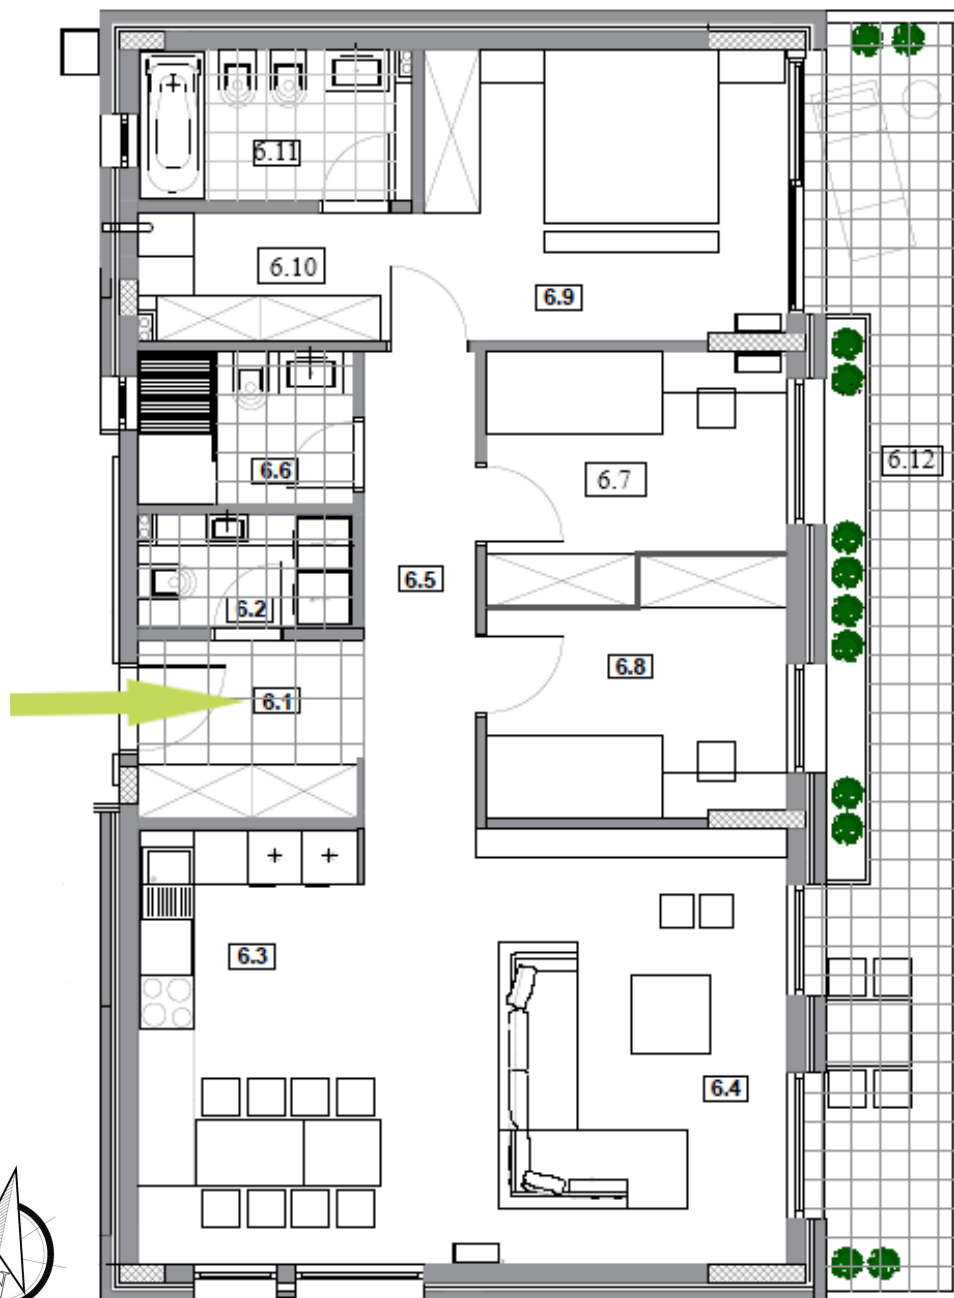

## MILOJA ĐAKA RESIDENCE

### STAN br.6 troiposoban - povučeni sprat - ulična orijentacija

Oz.	Prostorija	P/m2
6.1	Ulaz-hodnik	5
6.2	Toalet - vešeraj	3
6.3	Kuhinja	12
6.4	Boravak - trpezarija	22
6.5	Hodnik - degažman	6
6.6	Kupatilo	4
6.7	Soba	8
6.8	Soba	8
6.9	Spavaća soba	13
6.10	Garderoba	4
6.11	Kupatilo	5
	<b>Površina stana</b>	<b>90</b>
6.12	Terasa	19
	<b>Ukupna površina</b>	<b>109</b>